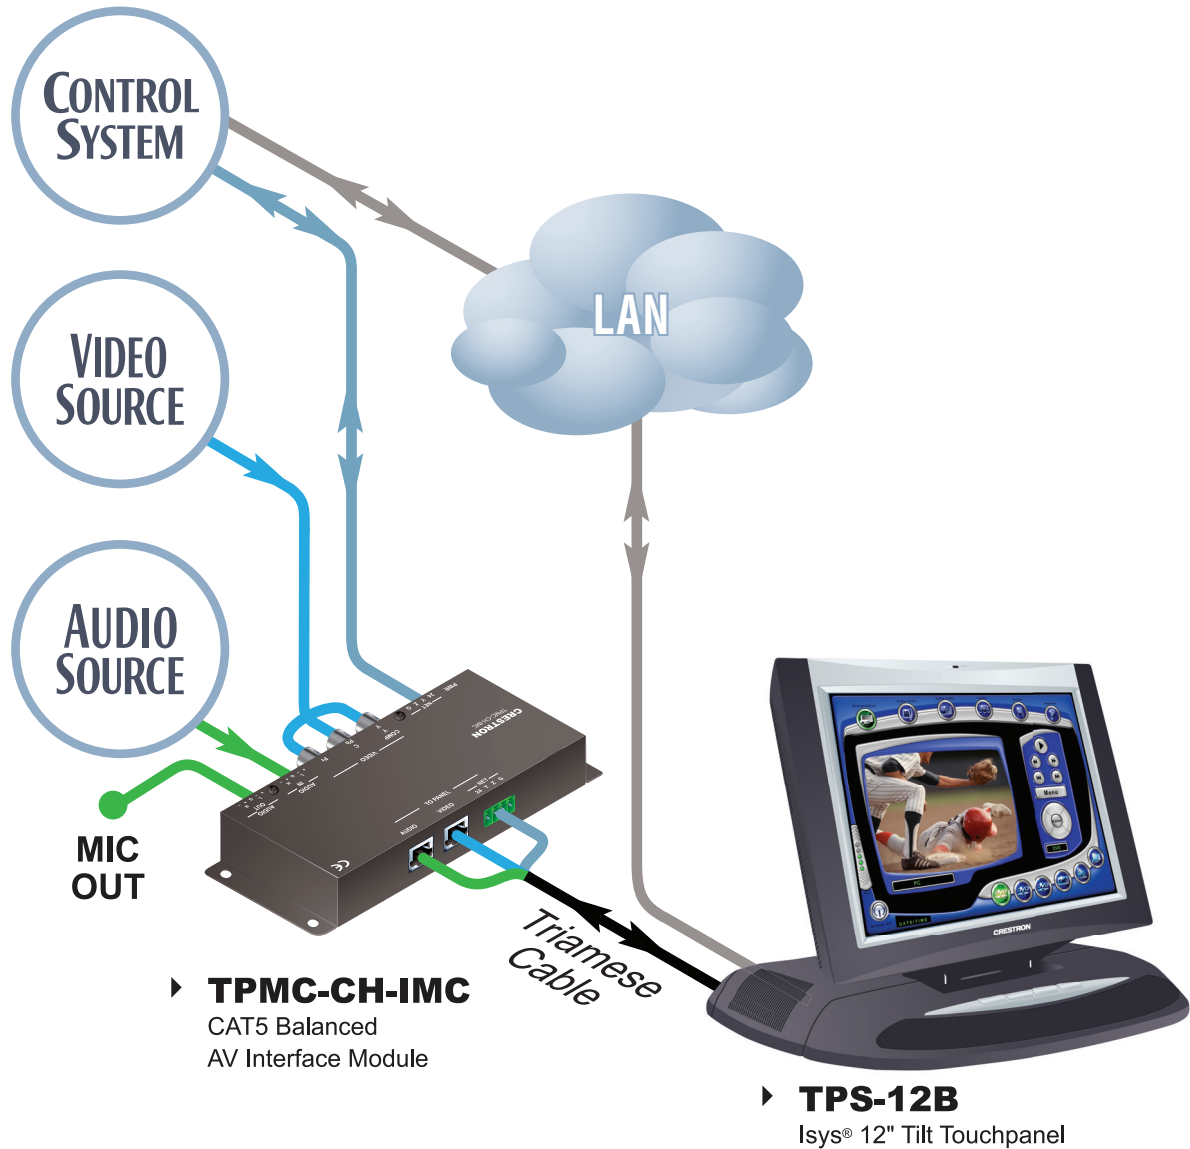

TPS-12B using CAT5 AV Interface Module

Color Key		
● Control	● Video	● Audio
● CAT5E	● Cresnet	● LAN
● RGB	● CresCAT	