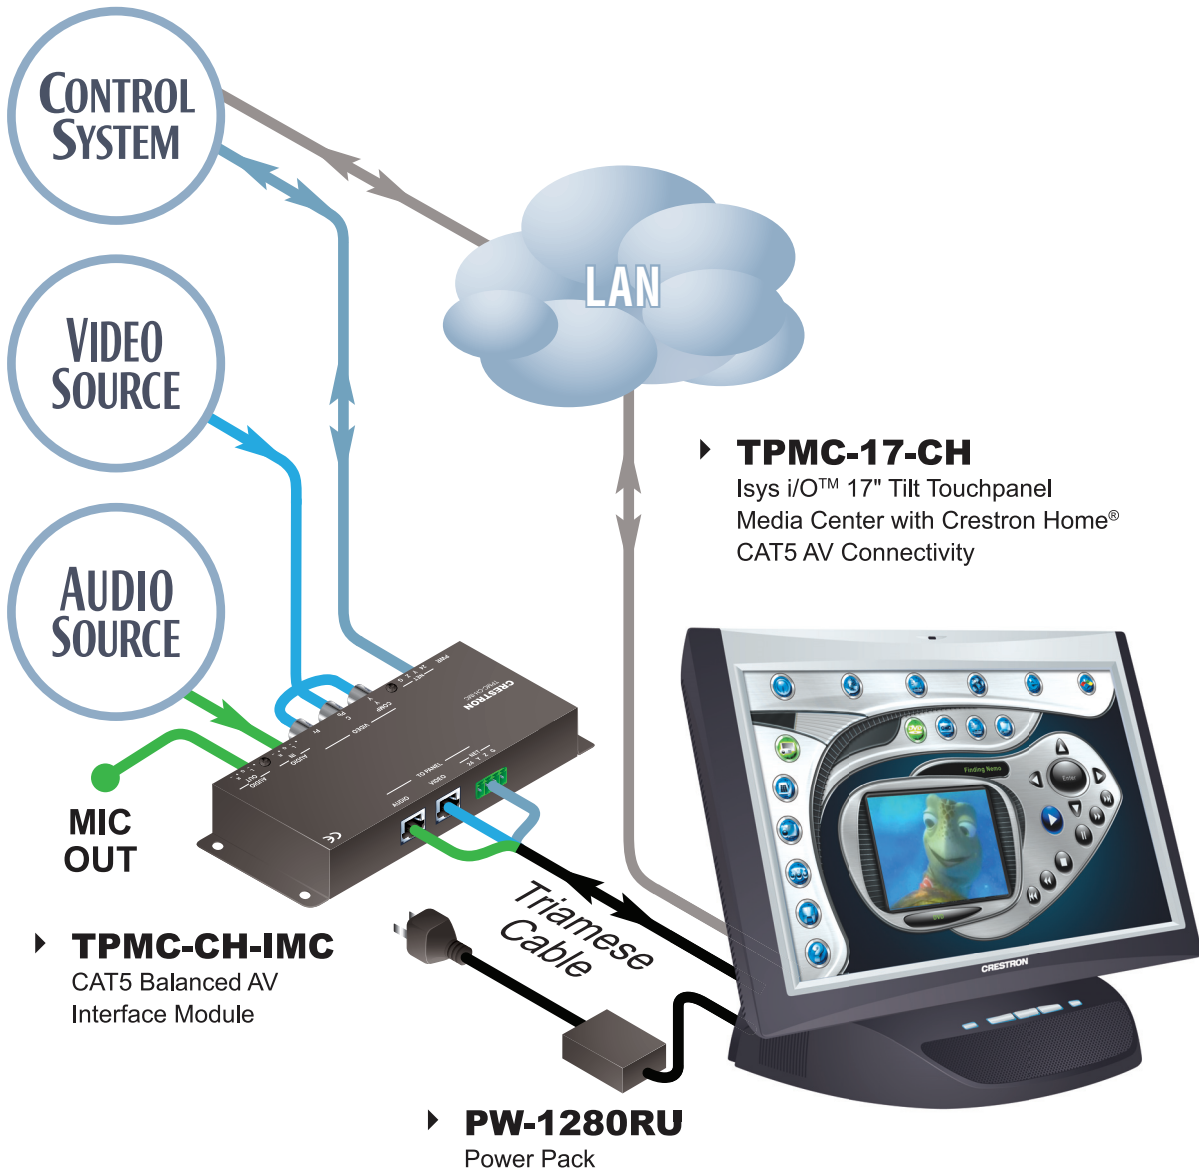

TPMC-17-CH using CAT5 AV Interface Module

Color Key					
●	Control	●	Video	●	Audio
●	CAT5E	●	Cresnet	●	LAN
●	RGB	●	CresCAT		