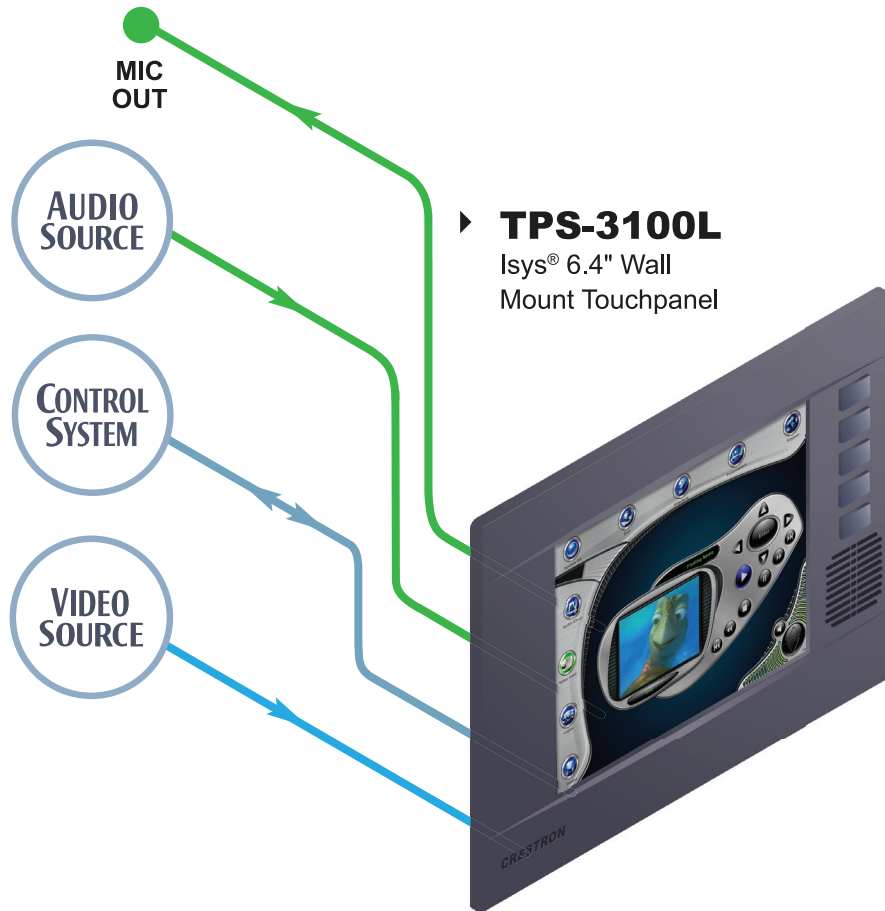

# TPS-3100L using conventional AV sources

## Color Key

- Control
- CAT5E
- RGB

- Video
- Cresnet
- CresCAT

- Audio
- LAN