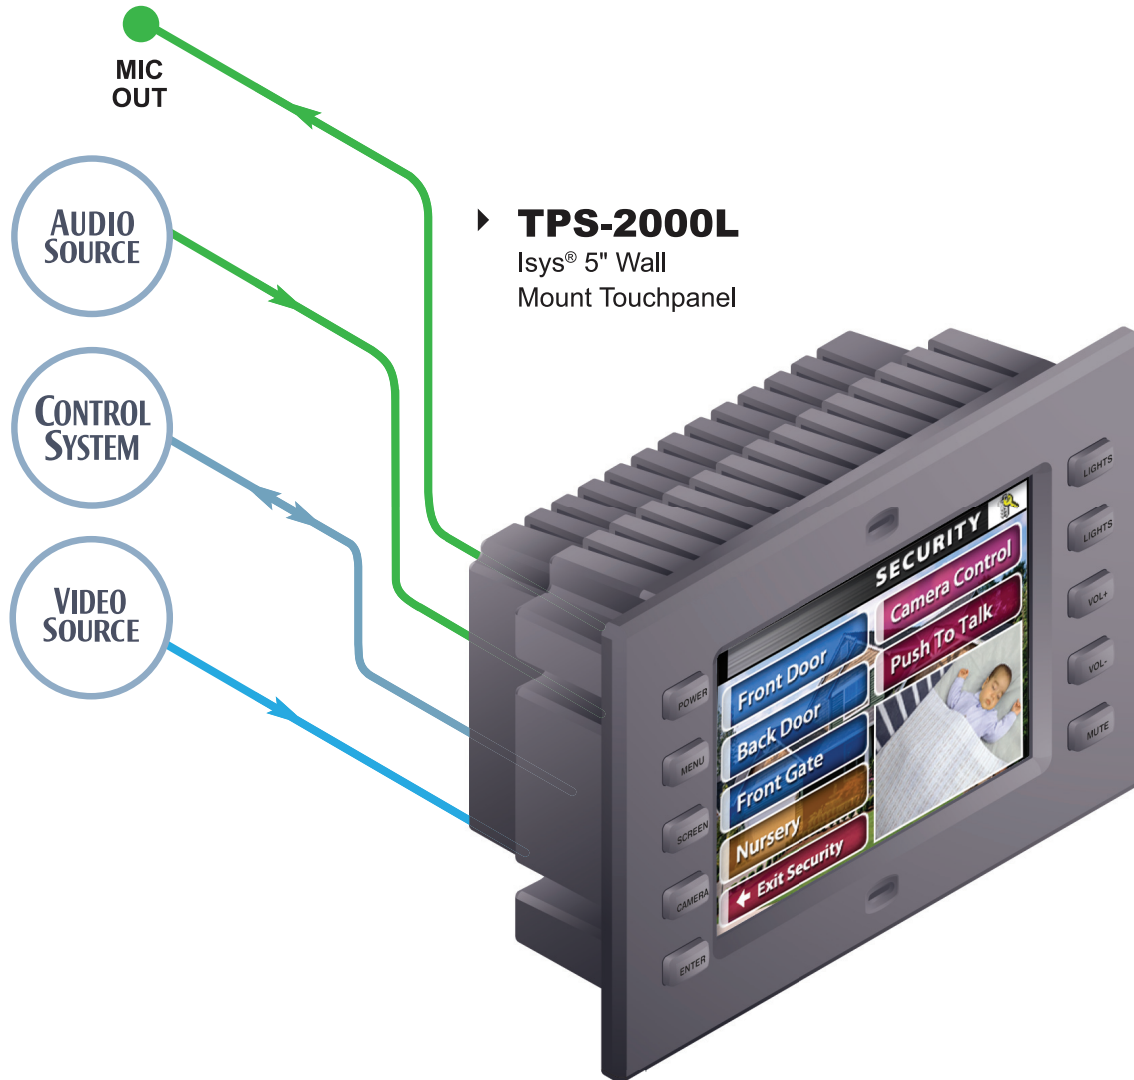

TPS-2000L using conventional AV sources

Color Key		
● Control	● Video	● Audio
● CAT5E	● Cresnet	● LAN
● RGB	● CresCAT	